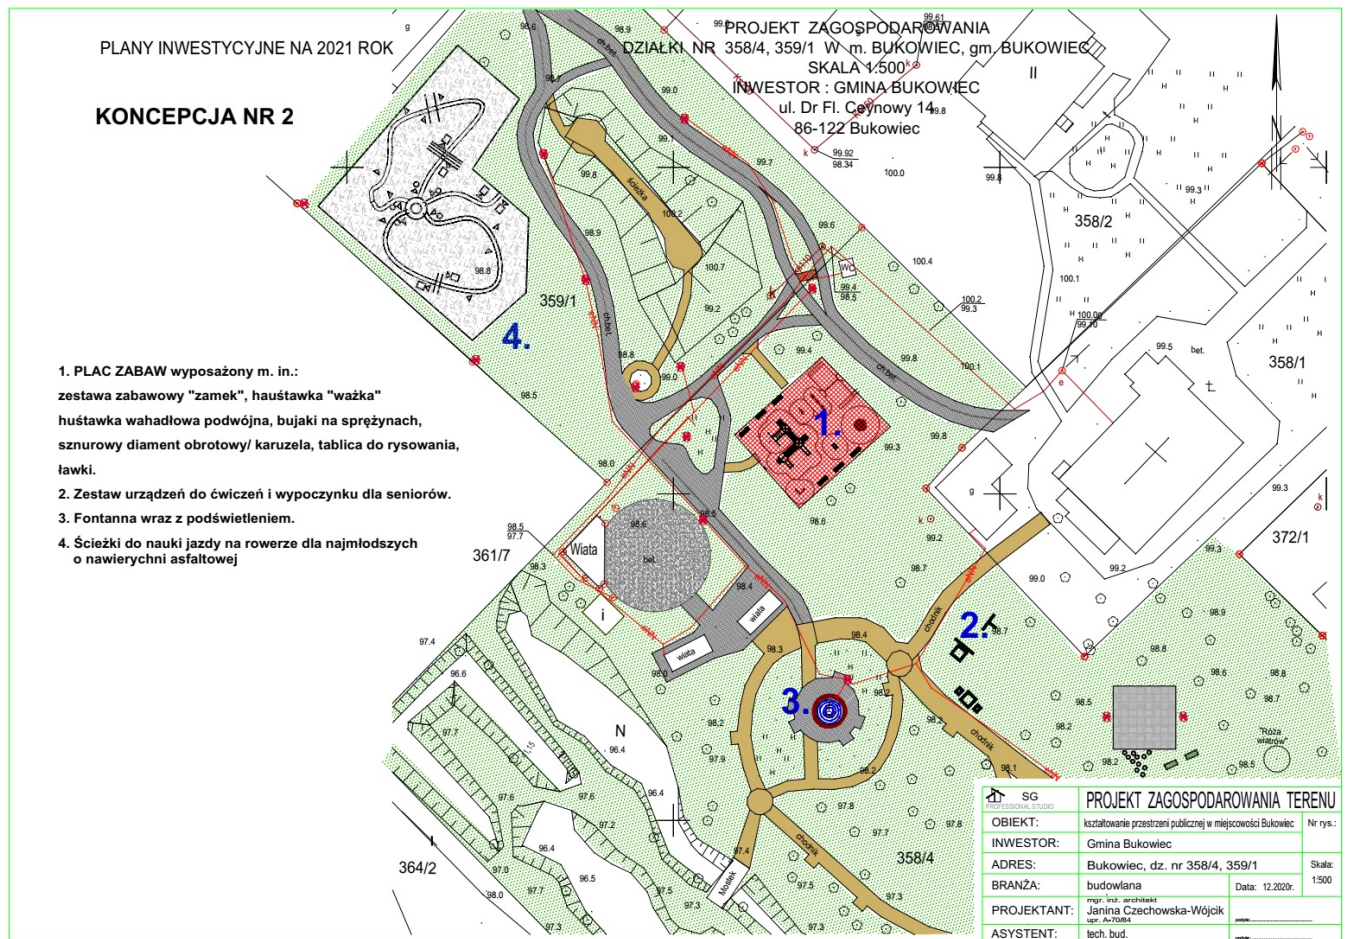

Plebiscyt na wybór jednej z dwóch propozycji

operacji

W związku z możliwością pozyskania przez Gminę dofinansowania na kształtowanie przestrzeni publicznej, Wójt Gminy ogłosił Plebiscyt.

Ogłasza się plebiscyt na wybór jednej z dwóch propozycji operacji, polegających na kształtowaniu ogólnodostępnej przestrzeni publicznej skierowanej m.in. do osób w wieku przekraczającym 50 lat oraz dla dzieci i młodzieży. Koncepcje obejmują:

a) KONCEPCJA NR 1 Zagospodarowanie terenu w parku wiejskim w Bukowcu obejmujące m.in.:

- 1) plac zabaw wyposażony m. in.: zestaw zabawowy "zamek", huśtawkę "ważkę", huśtawkę wahadłową podwójną, bujaki na sprężynach, sznurowy diament obrotowy, karuzelę, oraz tablicę do rysowania, ławki;
- 2) zestaw urządzeń do ćwiczeń i wypoczynku dla seniorów;
- 3) fontanna wraz z podświetleniem i ławeczki;
- 4) skatepark;
- 5) zjazd (ślizg) linowy.

b) KONCEPCJA NR 2 Zagospodarowanie terenu w parku wiejskim w Bukowcu obejmujące m.in.:

- 1) plac zabaw wyposażony w m. in.: zestaw zabawowy "zamek", huśtawkę "ważkę", huśtawkę wahadłową podwójną, bujaki na sprężynach, sznurowy diament obrotowy, karuzelę, oraz tablicę do rysowania, ławki;
- 2) zestaw urządzeń do ćwiczeń i wypoczynku dla seniorów;
- 3) fontanna wraz z podświetleniem i ławeczki;
- 4) ścieżki do nauki jazdy na rowerze dla najmłodszych (o nawierzchni asfaltowej);