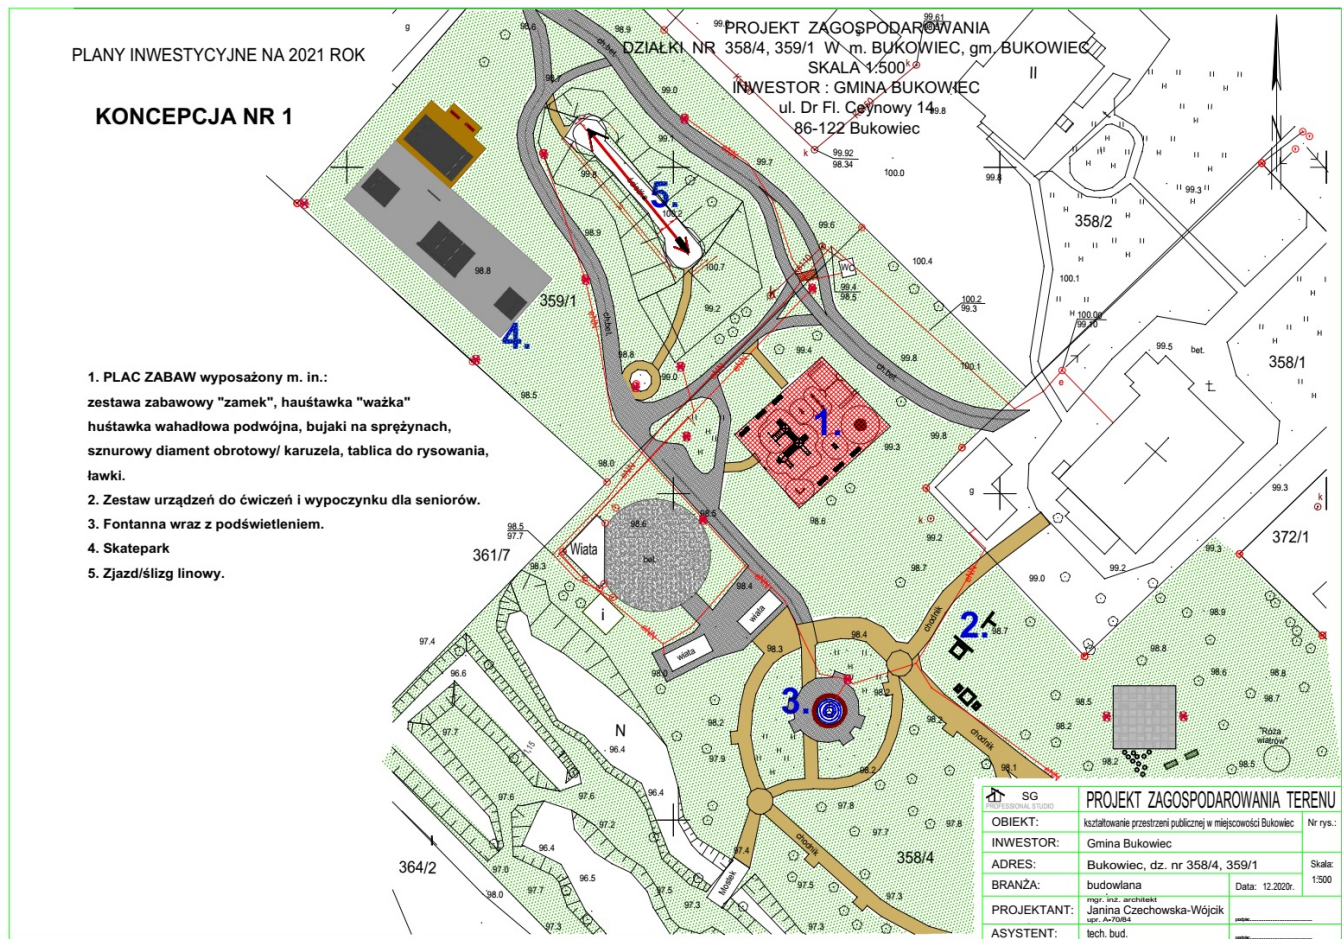

Plebiscyt na wybór jednej z dwóch propozycji

operacji

W związku z możliwością pozyskania przez Gminę dofinansowania na kształtowanie przestrzeni publicznej, Wójt Gminy ogłosił Plebiscyt.

Ogłasza się plebiscyt na wybór jednej z dwóch propozycji operacji, polegających na kształtowaniu ogólnodostępnej przestrzeni publicznej skierowanej m.in. do osób w wieku przekraczającym 50 lat oraz dla dzieci i młodzieży. Koncepcje obejmują:

a) KONCEPCJA NR 1 Zagospodarowanie terenu w parku wiejskim w Bukowcu obejmujące m.in.:

- 1) plac zabaw wyposażony m. in.: zestaw zabawowy "zamek", huśtawkę "ważkę", huśtawkę wahadłową podwójną, bujaki na sprężynach, sznurowy diament obrotowy, karuzelę, oraz tablicę do rysowania, ławki;
- 2) zestaw urządzeń do ćwiczeń i wypoczynku dla seniorów;
- 3) fontanna wraz z podświetleniem i ławeczki;
- 4) skatepark;
- 5) zjazd (ślizg) linowy.

b) KONCEPCJA NR 2 Zagospodarowanie terenu w parku wiejskim w Bukowcu obejmujące m.in.:

- 1) plac zabaw wyposażony w m. in.: zestaw zabawowy "zamek", huśtawkę "ważkę", huśtawkę wahadłową podwójną, bujaki na sprężynach, sznurowy diament obrotowy, karuzelę, oraz tablicę do rysowania, ławki;
- 2) zestaw urządzeń do ćwiczeń i wypoczynku dla seniorów;
- 3) fontanna wraz z podświetleniem i ławeczki;
- 4) ścieżki do nauki jazdy na rowerze dla najmłodszych (o nawierzchni asfaltowej);