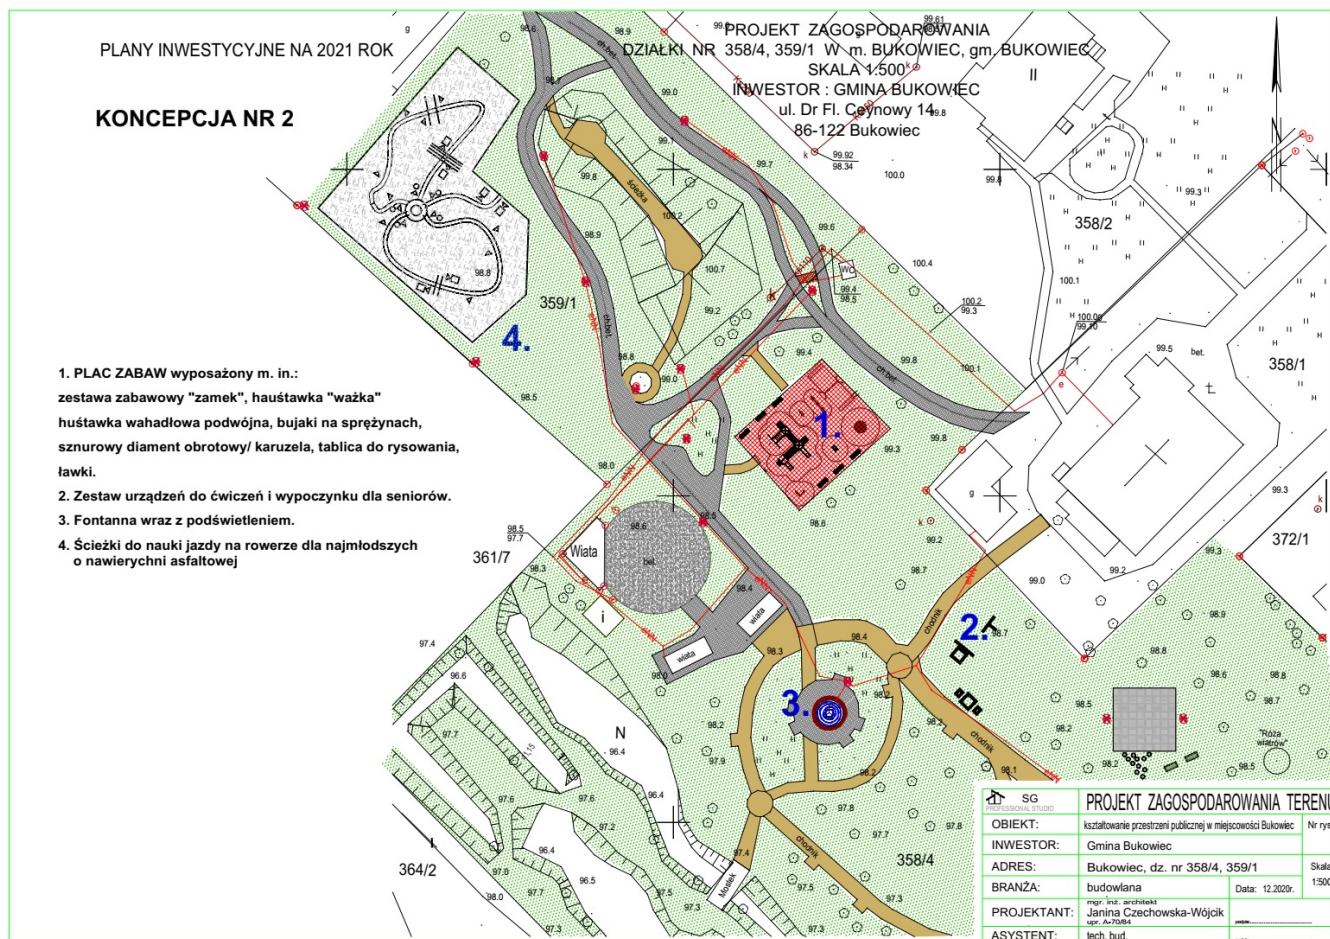

Plebiscyt na wybór jednej z dwóch propozycji

operacji

W związku z możliwością pozyskania przez Gminę dofinansowania na kształtowanie przestrzeni publicznej, Wójt Gminy ogłosił Plebiscyt.

Ogłasza się plebiscyt na wybór jednej z dwóch propozycji operacji, polegających na kształtowaniu ogólnodostępnej przestrzeni publicznej skierowanej m.in. do osób w wieku przekraczającym 50 lat oraz dla dzieci i młodzieży. Koncepcje obejmują:

a) KONCEPCJA NR 1 Zagospodarowanie terenu w parku wiejskim w Bukowcu obejmujące m.in.:

- 1) plac zabaw wyposażony m. in.: zestaw zabawowy "zamek", huśtawkę "ważkę", huśtawkę wahadłową podwójną, bujaki na sprężynach, sznurowy diament obrotowy, karuzelę, oraz tablicę do rysowania, ławki;
- 2) zestaw urządzeń do ćwiczeń i wypoczynku dla seniorów;
- 3) fontanna wraz z podświetleniem i ławeczki;
- 4) skatepark;
- 5) zjazd (ślizg) linowy.

b) KONCEPCJA NR 2 Zagospodarowanie terenu w parku wiejskim w Bukowcu obejmujące m.in.:

- 1) plac zabaw wyposażony w m. in.: zestaw zabawowy "zamek", huśtawkę "ważkę", huśtawkę wahadłową podwójną, bujaki na sprężynach, sznurowy diament obrotowy, karuzelę, oraz tablicę do rysowania, ławki;
- 2) zestaw urządzeń do ćwiczeń i wypoczynku dla seniorów;
- 3) fontanna wraz z podświetleniem i ławeczki;
- 4) ścieżki do nauki jazdy na rowerze dla najmłodszych (o nawierzchni asfaltowej);